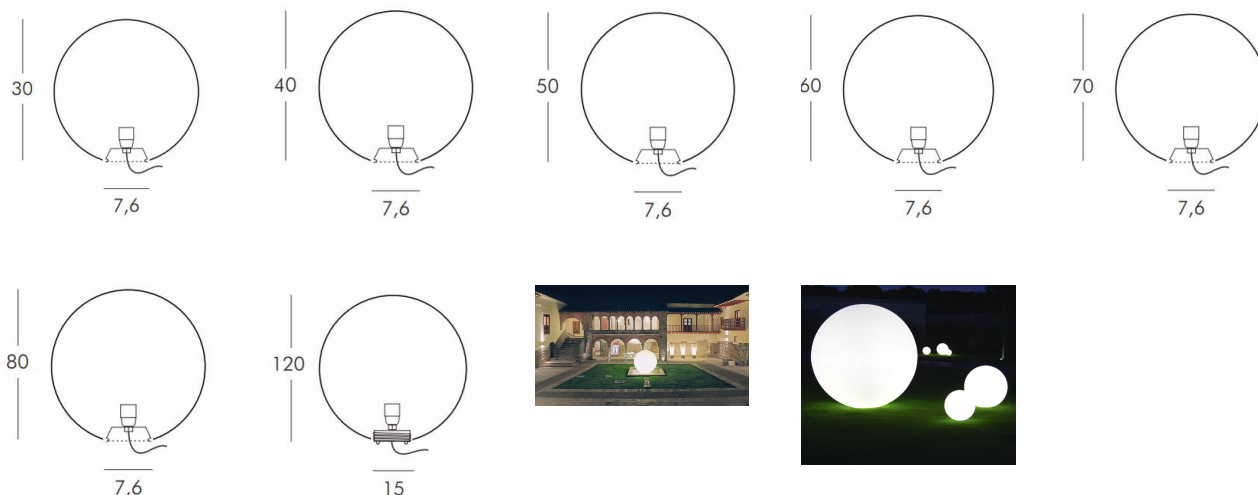

# GLOBO 30-120

/EXTERIOR/Dekor- und Solarleuchten/Dekorleuchten

Produktdatenblatt

- Kugelleuchte aus Polyethylen, weiß
- in 7 Größen erhältlich
- Kabellänge 2m
- exkl. Leuchtmittel
- Gewicht: GLOBO 30/1,2kg, GLOBO 40/2kg, GLOBO 50/3,5kg, GLOBO 60/4,7kg, GLOBO 70/7kg, GLOBO 80/8kg, GLOBO 120/25kg
- OPTION: farblichtsteuerbare Leuchtmittel, Erdspeiss LP PIC003 für GLOBO 30/40/50/60/70/80 inkludiert

Dieses Produkt gibt es in folgenden Ausführungen:

Best.-Nr.	Leuchtmittel	Detailinfos
57-LP SFF030	GLOBO 30 max. 15W/230V E27 Ø300mm opal E1 LED E27 max. 15W 230V	weiß, Opal, Maße: Ø= 300mm IP55, 2 Jahre,
57-LP SFF040	GLOBO 40 max. 15W/230V E27 Ø400mm opal E1 LED E27 max. 15W 230V	weiß, Opal, Maße: Ø= 400mm IP55, 2 Jahre,
57-LP SFF050	GLOBO 50 max. 25W/230V E27 Ø500mm opal E1 LED E27 max. 25W 230V	weiß, Opal, Maße: Ø= 500mm IP55, 2 Jahre,
57-LP SFF060	GLOBO 60 max. 25W/230V E27 Ø600mm opal E1 LED E27 max. 25W 230V	weiß, Opal, Maße: Ø= 600mm IP55, 2 Jahre,

# GLOBO 30-120

/EXTERIOR/Dekor- und Solarleuchten/Dekorleuchten

Produktdatenblatt

57-LP SFF070	GLOBO 70 max. 65W/230V E27 Ø700mm opal E1 LED E27 max. 65W 230V	weiß, Opal, Maße: Ø= 700mm IP55, 2 Jahre,
57-LP SFF080	GLOBO 80 max. 65W/230V E27 Ø800mm opal E1 LED E27 max. 65W 230V	weiß, Opal, Maße: Ø= 800mm IP55, 2 Jahre,
57-LP SFF122	GLOBO 120 max. 105W/230V E27 Ø1200mm opal E3 LED E27 max. 105W 230V	weiß, Opal, Maße: Ø= 1200mm IP55, 2 Jahre,