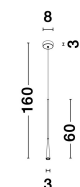

GOCCIO

/DEKORATIV/Hängeleuchten/Hängeleuchten

Produktdatenblatt

- Leuchtmittel: LED 6 Watt
- IP:20
- Lichtfarbe:3000k 226lm
- Material: ALUMINIUM & STEEL
- Farbe: GOLD
- Maße: L=3cm W:8cm H:160cm
- BULB: INCLUDED

9102591_2

9102591_3

9102591_4

9102591_5

9102591_6

GOCCIO - 9102591

Black Aluminium & Steel
 Black Fabric Wire
 LED 7 Watt 230 Volt
 213Lm 3000K IP20
 D: 3 H: 60 H: 160 cm

9102591_7

9102591_9

Dieses Produkt gibt es in folgenden Ausführungen:

Best.-Nr.	Leuchtmittel	Detailinfos
28-9102591	GOCCIO LED 6 Watt Lichtfarbe: 3000K,	GOLD, ALUMINIUM & STEEL, Maße: L=3cm W:8cm H:160cm IP20,

Herkunftsland EU - Irrtümer vorbehalten - Abmessungen können sich ändern.