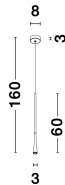

GOCCIO

/DEKORATIV/Hängeleuchten/Hängeleuchten

Produktdatenblatt

- Leuchtmittel: LED 6 Watt
- IP:20
- Lichtfarbe:3000k 226lm
- Material: ALUMINIUM & STEEL
- Farbe: GOLD
- Maße: L=3cm W:8cm H:160cm
- BULB: INCLUDED

**GOCCIO - 9102592**

White Aluminium & Steel
 White Fabric Wire
 LED 7 Watt 230 Volt
 213Lm 3000K IP20
 D: 3 H: 60 H2: 160 cm

9102592_2

9102592_4

9102592_5

9102592_7

Dieses Produkt gibt es in folgenden Ausführungen: