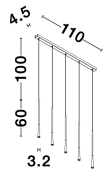

GOCCIO

/DEKORATIV/Hängeleuchten/Hängeleuchten

Produktdatenblatt

- Leuchtmittel: LED 38 Watt
- IP:20
- Lichtfarbe:3000k 1301lm
- Material: ALUMINIUM & STEEL
- Farbe: GOLD
- Maße: L=110cm W:4,5cm H:160cm
- BULB: INCLUDED

9504001_2

9504001_3

9504001_4

9504001_5

9504001_6

**GOCCIO - 9504001**

Black Aluminium & Steel
 Black Fabric Wire
 LED 5x7 Watt 230 Volt
 1065Lm 3000K IP20
 L: 110 W: 4.5 H: 160 Hz: 50/60

5 212017 425690

9504001_7

9504001_8

9504001_10

Dieses Produkt gibt es in folgenden Ausführungen:

Best.-Nr.	Leuchtmittel	Detailinfos
28-9504001	GOCCIO LED 38 Watt Lichtfarbe: 3000K,	GOLD, ALUMINIUM & STEEL, Maße: L=110cm W:4,5cm H:160cm IP20,