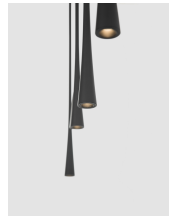

GOCCIO

/DEKORATIV/Hängeleuchten/Hängeleuchten

Produktdatenblatt

- Leuchtmittel: LED 38 Watt
- IP:20
- Lichtfarbe:3000k 1301lm
- Material: ALUMINIUM & STEEL
- Farbe: GOLD
- Maße: L=110cm W:4,5cm H:160cm
- BULB: INCLUDED

9504001_2

9504001_3

9504001_4

9504001_5

9504001_6

**GOCCIO - 9504001**

Black Aluminium & Steel
 Black Fabric Wire
 LED 5x7 Watt 230 Volt
 1065Lm 3000K IP20
 L: 110 W: 4.5 H: 160 Hz: 50/60

5 212017 425690

9504001_7

9504001_8

9504001_10

Dieses Produkt gibt es in folgenden Ausführungen:

Best.-Nr.	Leuchtmittel	Detailinfos
28-9504001	GOCCIO LED 38 Watt Lichtfarbe: 3000K,	GOLD, ALUMINIUM & STEEL, Maße: L=110cm W:4,5cm H:160cm IP20,