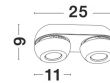

GON

/DEKORATIV/Deckenleuchten/Deckenleuchten

Produktdatenblatt

- Leuchtmittel: LED 10 Watt
- IP:20
- Lichtfarbe:3000k 800lm
- Material: ALUMINIUM
- Farbe: SANDY BLACK
- Maße: L=25cm W:11cm H:9cm
- BULB: INCLUDED

GON • 9105102

Sandy Black Aluminium
LED 2x5 Watt 230 Volt
800lm 3000K IP20
D: 25 W: 11 H: 9 cm

Dieses Produkt gibt es in folgenden Ausführungen:

Best.-Nr.	Leuchtmittel	Detailinfos
28-9105102	GON LED 10 Watt Lichtfarbe: 3000K,	SANDY BLACK, ALUMINIUM, Maße: L=25cm W:11cm H:9cm IP20,