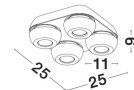

GON

/DEKORATIV/Deckenleuchten/Deckenleuchten

Produktdatenblatt

- Leuchtmittel: LED 20 Watt
- IP:20
- Lichtfarbe:3000k 1600lm
- Material: ALUMINIUM
- Farbe: SANDY WHITE
- Maße: L=25cm W:25cm H:9cm
- BULB: INCLUDED

GON - 9105103

Dieses Produkt gibt es in folgenden Ausführungen:

Best.-Nr.	Leuchtmittel	Detailinfos
28-9105103	GON LED 20 Watt Lichtfarbe: 3000K,	SANDY WHITE, ALUMINIUM, Maße: L=25cm W:25cm H:9cm IP20,

Herkunftsland EU - Irrtümer vorbehalten - Abmessungen können sich ändern.

ELUX Lichtsysteme GmbH

A-1230 Wien

Deutschstraße 4

Tel. 01/6154690, Fax 01/6154690-80

office@elux-licht.at

www.elux-licht.at