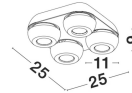

# GON

/DEKORATIV/Deckenleuchten/Deckenleuchten

Produktdatenblatt

- Leuchtmittel: LED 20 Watt
- IP:20
- Lichtfarbe:3000k 1600lm
- Material: ALUMINIUM
- Farbe: SANDY WHITE
- Maße: L=25cm W:25cm H:9cm
- BULB: INCLUDED

**GON - 9105203**

Sandy White Aluminium  
LED 4x5 Watt 230 Volt  
1600Lm 3000K IP20  
D: 25 H: 9 cm

Dieses Produkt gibt es in folgenden Ausführungen:

| Best.-Nr.  | Leuchtmittel                             | Detailinfos   |
|------------|--|---|
| 28-9105203 | GON<br>LED 20 Watt<br>Lichtfarbe: 3000K, | SANDY WHITE, ALUMINIUM,<br>Maße: L=25cm W:25cm H:9cm<br>IP20, |