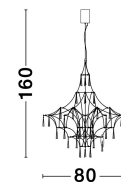

# GORO

/DEKORATIV/Hängeleuchten/Hängeleuchten

Produktdatenblatt

- Leuchtmittel: LED 20 Watt
- IP:20
- Lichtfarbe:3000k 2000lm
- Material: METAL & CRYSTAL
- Farbe: GOLD
- Maße: Ø=80cm H:160cm
- BULB: INCLUDED

9116820\_2

9116820\_3

9116820\_4

9116820\_5

9116820\_6

**GORO - 9116820**

Clear Crystal & Gold Metal  
LED 20 Watt 230 Volt  
2000Lm 3000K IP20  
D: 80 H: 160 cm

9116820\_7

9116820\_9

Dieses Produkt gibt es in folgenden Ausführungen:

Best.-Nr.	Leuchtmittel	Detailinfos
28-9116820	GORO LED 20 Watt Lichtfarbe: 3000K,	GOLD, METAL & CRYSTAL, Maße: Ø=80cm H:160cm IP20,

Herkunftsland EU - Irrtümer vorbehalten - Abmessungen können sich ändern.