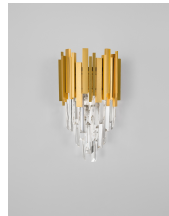

# GRANE

/DEKORATIV/Wandleuchten/Wandleuchten

Produktdatenblatt

- Leuchtmittel: LED E14 DEPEND ON LAMP
- IP:20
- Lichtfarbe:DEPEND ON LAMPk DEPEND ON LAMPIm
- Material: METAL & CRYSTAL
- Farbe: GOLD
- Maße: L=25cm W:15.5cm H:35cm
- BULB: EXCLUDED

9050100\_2

9050100\_3

9050100\_4

9050100\_5

**GRANE - 9050100**

Gold Metal & Crystal  
LED E14 2x5 Watt 230 Volt  
IP20 Bulb Excluded  
D: 25 W: 15.5 H: 35 cm

9050100\_6

5 212017 429865

9050100\_8

Dieses Produkt gibt es in folgenden Ausführungen:

Best.-Nr.	Leuchtmittel	Detailinfos
28-9050100	GRANE LED E14 DEPEND ON LAMP Lichtfarbe: DEPEND ON LAMP,	GOLD, METAL & CRYSTAL, Maße: L=25cm W:15.5cm H:35cm IP20,