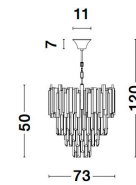

GRANE

/DEKORATIV/Hängeleuchten/Hängeleuchten

Produktdatenblatt

- Leuchtmittel: LED E14 DEPEND ON LAMP
- IP:20
- Lichtfarbe:DEPEND ON LAMPk DEPEND ON LAMPIm
- Material: METAL & CRYSTAL
- Farbe: GOLD
- Maße: Ø=73cm H:120cm
- BULB: EXCLUDED

9050110_2

9050110_3

9050110_4

9050110_5

9050110_6

GRANE - 9050110

Gold Metal & Crystal
LED E14 12x5 Watt 230 Volt
IP20 Bulb Excluded
D: 73 H: 50 Hz: 120 cm

9050110_7

9050110_9

Dieses Produkt gibt es in folgenden Ausführungen:

Best.-Nr.	Leuchtmittel	Detailinfos
28-9050110	GRANE LED E14 DEPEND ON LAMP Lichtfarbe: DEPEND ON LAMP,	GOLD, METAL & CRYSTAL, Maße: Ø=73cm H:120cm IP20,