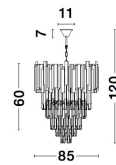

# GRANE

/DEKORATIV/Hängeleuchten/Hängeleuchten

Produktdatenblatt

- Leuchtmittel: LED E14 DEPEND ON LAMP
- IP:20
- Lichtfarbe:DEPEND ON LAMPk DEPEND ON LAMPIm
- Material: METAL & CRYSTAL
- Farbe: GOLD
- Maße: Ø=85cm H:120cm
- BULB: EXCLUDED

9050120\_2

9050120\_3

9050120\_4

9050120\_5

**GRANE - 9050120**

Gold Metal & Crystal  
LED E14 20x5 Watt 230 Volt  
IP20 Bulb Excluded  
D: 85 H: 60 Hz: 120 cm

9050120\_6

5 212017 429889

9050120\_8

Dieses Produkt gibt es in folgenden Ausführungen:

Best.-Nr.	Leuchtmittel	Detailinfos
28-9050120	GRANE LED E14 DEPEND ON LAMP Lichtfarbe: DEPEND ON LAMP,	GOLD, METAL & CRYSTAL, Maße: Ø=85cm H:120cm IP20,