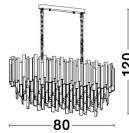

GRANE

/DEKORATIV/Hängeleuchten/Hängeleuchten

Produktdatenblatt

- Leuchtmittel: LED E14 DEPEND ON LAMP
- IP:20
- Lichtfarbe:DEPEND ON LAMPk DEPEND ON LAMPIm
- Material: METAL & CRYSTAL
- Farbe: GOLD
- Maße: L=80cm W:30cm H:120cm
- BULB: EXCLUDED

9050130_2

9050130_3

9050130_4

GRANE - 9050130

Gold Metal & Crystal
LED E14 8x5 Watt 230 Volt
IP20 Bulb Excluded
L: 80 W: 30 H: 120 cm

5 212017 429896

9050130_5

9050130_7

Dieses Produkt gibt es in folgenden Ausführungen:

Best.-Nr.	Leuchtmittel	Detailinfos
28-9050130	GRANE LED E14 DEPEND ON LAMP Lichtfarbe: DEPEND ON LAMP,	GOLD, METAL & CRYSTAL, Maße: L=80cm W:30cm H:120cm IP20,