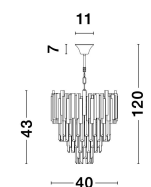

# GRANE

/DEKORATIV/Hängeleuchten/Hängeleuchten

Produktdatenblatt

- Leuchtmittel: LED E14 DEPEND ON LAMP
- IP:20
- Lichtfarbe:DEPEND ON LAMPk DEPEND ON LAMPIm
- Material: METAL & CRYSTAL
- Farbe: GOLD
- Maße: L=40cm W:43cm H:120cm
- BULB: EXCLUDED

9181100\_2

9181100\_3

9181100\_4

9181100\_5

**GRANE - 9181100**

Gold Metal & Crystal  
LED E14 4x5 Watt 230 Volt  
IP20 Bulb Excluded  
D: 40 W: 40 H: 43 H2: 120 cm

9181100\_6

5 212017 427137

9181100\_8

Dieses Produkt gibt es in folgenden Ausführungen:

Best.-Nr.	Leuchtmittel	Detailinfos
28-9181100	GRANE LED E14 DEPEND ON LAMP Lichtfarbe: DEPEND ON LAMP,	GOLD, METAL & CRYSTAL, Maße: L=40cm W:43cm H:120cm IP20,