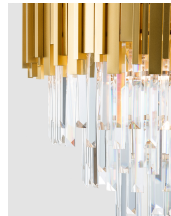

GRANE

/DEKORATIV/Hängeleuchten/Hängeleuchten

Produktdatenblatt

- Leuchtmittel: LED E14 DEPEND ON LAMP
- IP:20
- Lichtfarbe:DEPEND ON LAMPk DEPEND ON LAMPIm
- Material: METAL & CRYSTAL
- Farbe: GOLD
- Maße: Ø=55cm H:120cm
- BULB: EXCLUDED

9181200_2

9181200_3

9181200_4

9181200_5

GRANE - 9181200

Gold Metal & Crystal
 LED E14 8x5 Watt 230 Volt
 IP20 Bulb Excluded
 D: 55 W: 55 H: 50 Hz: 120 cm

9181200_6

5 212017 427144

9181200_8

Dieses Produkt gibt es in folgenden Ausführungen:

Best.-Nr.	Leuchtmittel	Detailinfos
28-9181200	GRANE LED E14 DEPEND ON LAMP Lichtfarbe: DEPEND ON LAMP,	GOLD, METAL & CRYSTAL, Maße: Ø=55cm H:120cm IP20,