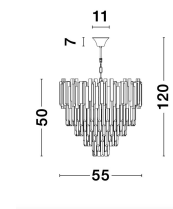

GRANE

/DEKORATIV/Hängeleuchten/Hängeleuchten

Produktdatenblatt

- Leuchtmittel: LED E14 DEPEND ON LAMP
- IP:20
- Lichtfarbe:DEPEND ON LAMPk DEPEND ON LAMPIm
- Material: METAL & CRYSTAL
- Farbe: GOLD
- Maße: Ø=55cm H:120cm
- BULB: EXCLUDED

9181200_2

9181200_3

9181200_4

9181200_5

GRANE - 9181200

Gold Metal & Crystal
 LED E14 8x5 Watt 230 Volt
 IP20 Bulb Excluded
 D: 55 W: 55 H: 50 Hz: 120 cm

9181200_6

5 212017 427144

9181200_8

Dieses Produkt gibt es in folgenden Ausführungen:

Best.-Nr.	Leuchtmittel	Detailinfos
28-9181200	GRANE LED E14 DEPEND ON LAMP Lichtfarbe: DEPEND ON LAMP,	GOLD, METAL & CRYSTAL, Maße: Ø=55cm H:120cm IP20,