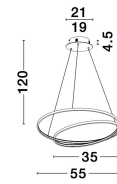

GRANIA

/DEKORATIV/Hängeleuchten/Hängeleuchten
Produktdatenblatt

- Leuchtmittel: LED 25 Watt
- IP:20
- Lichtfarbe:3000k 1900lm
- Material: ALUMINIUM & ACRYLIC
- Farbe: SANDY BLACK
- Maße: Ø=55cm H:120cm
- BULB: INCLUDED

9818511_2

9818511_3

9818511_4

9818511_5

9818511_6

GRANIA - 9818511

Dimmable

Sandy Black Aluminium & Acrylic
LED 25 Watt 230 Volt
1900Lm 3000K IP20
D: 55 D: 35 H: 120 cm

9818511_7

9818511_9

Dieses Produkt gibt es in folgenden Ausführungen:

Best.-Nr.	Leuchtmittel	Detailinfos
28-9818511	GRANIA LED 25 Watt Lichtfarbe: 3000K,	SANDY BLACK, ALUMINIUM & ACRYLIC, Maße: Ø=55cm H:120cm IP20,