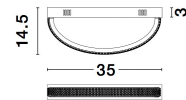

# GRANIA

/DEKORATIV/Wandleuchten/Wandleuchten

Produktdatenblatt

- Leuchtmittel: LED 6,5 Watt
- IP:20
- Lichtfarbe:3000k 400lm
- Material: ALUMINIUM & ACRYLIC
- Farbe: SANDY BLACK
- Maße: L=35cm W:15cm H:4,5cm
- BULB: INCLUDED

9818513\_2

9818513\_3

9818513\_4

9818513\_5

9818513\_6

**GRANIA - 9818513**

Sandy Black Aluminium & Acrylic  
 LED 6.5 Watt 230 Volt  
 400Lm 3000K IP20  
 L: 35 W: 14.5 H: 3 cm

9818513\_7

9818513\_9

Dieses Produkt gibt es in folgenden Ausführungen:

Best.-Nr.	Leuchtmittel	Detailinfos
28-9818513	GRANIA LED 6,5 Watt Lichtfarbe: 3000K,	SANDY BLACK, ALUMINIUM & ACRYLIC, Maße: L=35cm W:15cm H:4,5cm IP20,