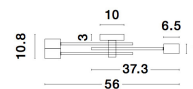

GRANSO

/DEKORATIV/Deckenleuchten/Deckenleuchten

Produktdatenblatt

- Leuchtmittel: LED GU10 DEPEND ON LAMP
- IP:20
- Lichtfarbe:DEPEND ON LAMPk DEPEND ON LAMPIm
- Material: METAL
- Farbe: SANDY BLACK
- Maße: Ø=56cm H:10,8cm
- BULB: EXCLUDED

9156303_2

9156303_3

9156303_4

9156303_5

GRANSO - 9156303

Sandy Black Metal
LED E27 3x12 230 Volt
IP20 Bulb Excluded
L: 56 H: 10.8 cm

9156303_6

9156303_8

Dieses Produkt gibt es in folgenden Ausführungen:

Best.-Nr.	Leuchtmittel	Detailinfos
28-9156303	GRANSO DEPEND ON LAMP Lichtfarbe: DEPEND ON LAMP,	SANDY BLACK, METAL, Maße: Ø=56cm H:10,8cm IP20,

Herkunftsland EU - Irrtümer vorbehalten - Abmessungen können sich ändern.