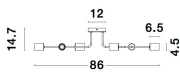

9156306_2

9156306_3

9156306_4

9156306_5

9156306_6

**GRANSO - 9156306**

Sandy Black Metal
LED E27 6x12 Watt 230 Volt
IP20 Bulb Excluded
L: 86 W: 31 H: 14.7 cm

9156306_7

9156306_8

9156306_10

Dieses Produkt gibt es in folgenden Ausführungen:

Best.-Nr.	Leuchtmittel	Detailinfos
28-9156306	GRANSO DEPEND ON LAMP Lichtfarbe: DEPEND ON LAMP,	SANDY BLACK, METAL, Maße: L=86cm W:31cm H:14.7cm IP20,