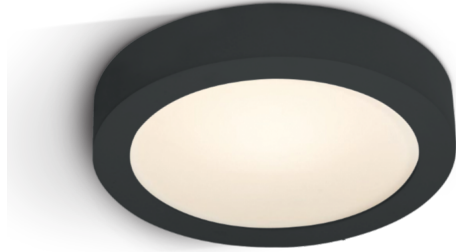

GRAS M/L/XL LED

/INTERIOR/Anbau- und Hängeleuchten/Wandleuchten

Produktdatenblatt

- Gehäuse aus Aluminium-Druckguss
- Abdeckung aus opalem Acryl
- GRAS XL auch als Hängeleuchte verwendbar, Abhängeset ist im Lieferumfang inkludiert
- inkl. Treiber
- Ra>80
- Lichtfarben: warm white 3000K, cool white 4000K
- Farben: weiß, schwarz

Dieses Produkt gibt es in folgenden Ausführungen:

Best.-Nr.	Leuchtmittel	Detailinfos
54-62115F/B/C	Wand-/Deckenl. GRAS M LED 15W/230V 4000K 1360Nlm schwarz LED 15W 230V Lichtfarbe: 4000K, 1360 Nlm CRI: Ra>80,	schwarz, opalem Acryl, Maße: Ø= 240mm x H= 39mm IP40, 2 Jahre, inkl. Treiber
54-62115F/B/W	Wand-/Deckenl. GRAS M LED 15W/230V 3000K 1360Nlm schwarz LED 15W 230V Lichtfarbe: 3000K, 1360 Nlm CRI: Ra>80,	schwarz, opalem Acryl, Maße: Ø= 240mm x H= 39mm IP40, 2 Jahre, inkl. Treiber
54-62115F/W/C	Wand-/Deckenl. GRAS M LED 15W/230V 4000K 1360Nlm weiß LED 15W 230V Lichtfarbe: 4000K, 1360 Nlm CRI: Ra>80,	weiß, opalem Acryl, Maße: Ø= 240mm x H= 39mm IP40, 2 Jahre, inkl. Treiber