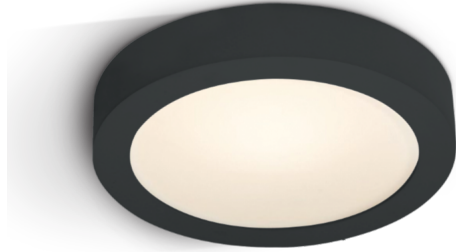

# GRAS M/L/XL LED

/INTERIOR/Anbau- und Hängeleuchten/Wandleuchten

Produktdatenblatt

- Gehäuse aus Aluminium-Druckguss
- Abdeckung aus opalem Acryl
- GRAS XL auch als Hängeleuchte verwendbar, Abhängeset ist im Lieferumfang inkludiert
- inkl. Treiber
- Ra>80
- Lichtfarben: warm white 3000K, cool white 4000K
- Farben: weiß, schwarz

Dieses Produkt gibt es in folgenden Ausführungen:

Best.-Nr.	Leuchtmittel	Detailinfos
54-62115F/B/C	Wand-/Deckenl. GRAS M LED 15W/230V 4000K 1360Nlm schwarz LED 15W 230V Lichtfarbe: 4000K, 1360 Nlm CRI: Ra>80,	schwarz, opalem Acryl, Maße: Ø= 240mm x H= 39mm IP40, 2 Jahre, inkl. Treiber
54-62115F/B/W	Wand-/Deckenl. GRAS M LED 15W/230V 3000K 1360Nlm schwarz LED 15W 230V Lichtfarbe: 3000K, 1360 Nlm CRI: Ra>80,	schwarz, opalem Acryl, Maße: Ø= 240mm x H= 39mm IP40, 2 Jahre, inkl. Treiber
54-62115F/W/C	Wand-/Deckenl. GRAS M LED 15W/230V 4000K 1360Nlm weiß LED 15W 230V Lichtfarbe: 4000K, 1360 Nlm CRI: Ra>80,	weiß, opalem Acryl, Maße: Ø= 240mm x H= 39mm IP40, 2 Jahre, inkl. Treiber