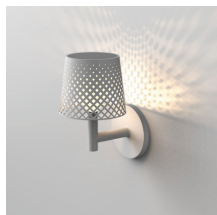

GRETA

/EXTERIOR/Dekor- und Solarleuchten/Solarleuchten

Produktdatenblatt

- Das Solarset GRETA ist eine Revolution im Bereich der Gartenbeleuchtung, denn sie ist 5 in 1.
- Sie können Ihre Version zusammenbauen: eine Stehleuchte (Spieße in der Höhe verstellbar), eine Tischleuchte, eine Wandleuchte.
- Es kann durch Sonnenlicht oder Mikro-USB aufgeladen werden und hat 2 Zündmodi: MANUELL oder AUTOMATISCH.
- Das Solarset GRETA wird aus recyceltem Material aus den Ozeanen hergestellt.
- Sie ist ein nachhaltiges Produkt, das Plastikreststoff in Form einer Leuchte neues Leben schenkt.
- \~
- Gartenleuchte aus Kunststoff ABS
- komplettes Set ist variabel nutzbar
- mit integrierten Solarpaneel, nicht sichtbar
- Ladezeit: 4-8h
- Brenndauer: bis zu 30h
- inkl. 2x 1800mAh Batterie
- Lichtfarbe: warm white 3000K
- Farben: weiß, schwarz