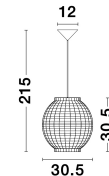

GRIFFIN

/DEKORATIV/Hängeleuchten/Hängeleuchten

Produktdatenblatt

- Leuchtmittel: LED E27 DEPEND ON LAMP
- IP:20
- Lichtfarbe:DEPEND ON LAMPk DEPEND ON LAMPIm
- Material: DRIED WATER HYACINTH
- Farbe: NATURAL
- Maße: Ø=30,5cm H:215cm
- BULB: EXCLUDED

9858720_6

GRIFFIN • 9858720

9858720_7

9858720_9

Dieses Produkt gibt es in folgenden Ausführungen:

Best.-Nr.	Leuchtmittel	Detailinfos
28-9858720	GRIFFIN LED E27 DEPEND ON LAMP Lichtfarbe: DEPEND ON LAMP,	NATURAL, DRIED WATER HYACINTH, Maße: Ø=30,5cm H:215cm IP20,

Herkunftsland EU - Irrtümer vorbehalten - Abmessungen können sich ändern.

ELUX Lichtsysteme GmbH

A-1230 Wien

Deutschstraße 4

Tel. 01/6154690, Fax 01/6154690-80

office@elux-licht.at

www.elux-licht.at