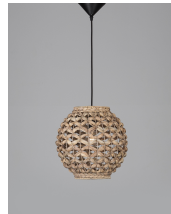

GRIFFIN

/DEKORATIV/Hängeleuchten/Hängeleuchten

Produktdatenblatt

- Leuchtmittel: LED E27 DEPEND ON LAMP
- IP:20
- Lichtfarbe:DEPEND ON LAMPk DEPEND ON LAMPIm
- Material: DRIED WATER HYACINTH
- Farbe: NATURAL
- Maße: Ø=30,5cm H:215cm
- BULB: EXCLUDED

9858720_3

GRIFFIN • 9858720

9858720_7

9858720_9

Dieses Produkt gibt es in folgenden Ausführungen:

Best.-Nr.	Leuchtmittel	Detailinfos
28-9858720	GRIFFIN LED E27 DEPEND ON LAMP Lichtfarbe: DEPEND ON LAMP,	NATURAL, DRIED WATER HYACINTH, Maße: Ø=30,5cm H:215cm IP20,

Herkunftsland EU - Irrtümer vorbehalten - Abmessungen können sich ändern.

ELUX Lichtsysteme GmbH

A-1230 Wien

Deutschstraße 4

Tel. 01/6154690, Fax 01/6154690-80

office@elux-licht.at

www.elux-licht.at