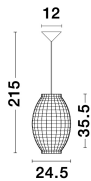

GRIFFIN

/DEKORATIV/Hängeleuchten/Hängeleuchten

Produktdatenblatt

- Leuchtmittel: LED E27 DEPEND ON LAMP
- IP:20
- Lichtfarbe:DEPEND ON LAMPk DEPEND ON LAMPIm
- Material: DRIED WATER HYACINTH
- Farbe: NATURAL
- Maße: Ø=24.5cm H:215cm
- BULB: EXCLUDED

9858748_2

9858748_3

9858748_4

9858748_5

9858748_6

**GRIFFIN - 9858748**

Dried Water Hyacinth
Black Fabric Wire & Base
LED E27 1x12 Watt 230 Volt
IP20 Bulb Excluded
D: 24.5 H: 35.5 H: 215 cm

9858748_7

9858748_8

9858748_10

Dieses Produkt gibt es in folgenden Ausführungen:

Best.-Nr.	Leuchtmittel	Detailinfos
28-9858748	GRIFFIN LED E27 DEPEND ON LAMP Lichtfarbe: DEPEND ON LAMP,	NATURAL, DRIED WATER HYACINTH, Maße: Ø=24.5cm H:215cm IP20,