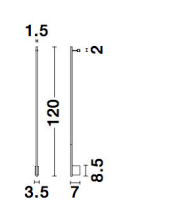

GROPIUS

/DEKORATIV/Wandleuchten/Wandleuchten

Produktdatenblatt

- Leuchtmittel: LED 20 Watt
- IP:20
- Lichtfarbe:3000k 672lm
- Material: ALUMINIUM
- Farbe: SANDY BLACK
- Maße: L=120cm W:7cm H:3.5cm
- BULB: INCLUDED

9081120_8

Dieses Produkt gibt es in folgenden Ausführungen:

Best.-Nr.	Leuchtmittel	Detailinfos
28-9081120	GROPIUS LED 20 Watt Lichtfarbe: 3000K,	SANDY BLACK, ALUMINIUM, Maße: L=120cm W:7cm H:3.5cm IP20,

Herkunftsland EU - Irrtümer vorbehalten - Abmessungen können sich ändern.

ELUX Lichtsysteme GmbH
A-1230 Wien
Deutschstraße 4

Tel. 01/6154690, Fax 01/6154690-80
office@elux-licht.at

www.elux-licht.at