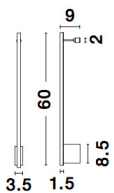

GROPIUS

/DEKORATIV/Wandleuchten/Wandleuchten

Produktdatenblatt

- Leuchtmittel: LED 10 Watt
- IP:20
- Lichtfarbe:3000k 366lm
- Material: ALUMINIUM
- Farbe: SANDY BLACK
- Maße: L=60cm W:9cm H:3.5cm
- BULB: INCLUDED

9081130_2

9081130_3

9081130_4

9081130_5

9081130_6

9081130_7

9081130_8

Dieses Produkt gibt es in folgenden Ausführungen:

| Best.-Nr. | Leuchtmittel | Detailinfos |
|------------|--|--|
| 28-9081130 | GROPIUS LED 10 Watt Lichtfarbe: 3000K, | SANDY BLACK, ALUMINIUM, Maße: L=60cm W:9cm H:3.5cm IP20, |

Herkunftsland EU - Irrtümer vorbehalten - Abmessungen können sich ändern.