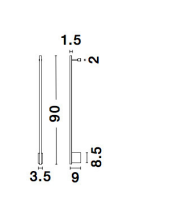

GROPIUS

/DEKORATIV/Wandleuchten/Wandleuchten

Produktdatenblatt

- Leuchtmittel: LED 15 Watt
- IP:20
- Lichtfarbe:3000k 507lm
- Material: ALUMINIUM
- Farbe: SANDY BLACK
- Maße: L=90cm W:9cm H:3.5cm
- BULB: INCLUDED

9081140_8

Dieses Produkt gibt es in folgenden Ausführungen:

Best.-Nr.	Leuchtmittel	Detailinfos
28-9081140	GROPIUS LED 15 Watt Lichtfarbe: 3000K,	SANDY BLACK, ALUMINIUM, Maße: L=90cm W:9cm H:3.5cm IP20,

Herkunftsland EU - Irrtümer vorbehalten - Abmessungen können sich ändern.

ELUX Lichtsysteme GmbH
A-1230 Wien
Deutschstraße 4

Tel. 01/6154690, Fax 01/6154690-80
office@elux-licht.at

www.elux-licht.at