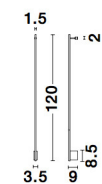

GROPIUS

/DEKORATIV/Wandleuchten/Wandleuchten

Produktdatenblatt

- Leuchtmittel: LED 20 Watt
- IP:20
- Lichtfarbe:3000k 672lm
- Material: ALUMINIUM
- Farbe: SANDY BLACK
- Maße: L=120cm W:9cm H:3.5cm
- BULB: INCLUDED

9081150_8

GROPIUS - 9081150

Sandy Black Aluminium
LED 20 Watt 230 Volt
672Lm 3000K IP20
L: 120 W: 9 H: 3.5 cm

9081150_11

Dieses Produkt gibt es in folgenden Ausführungen:

Best.-Nr.	Leuchtmittel	Detailinfos
28-9081150	GROPIUS LED 20 Watt Lichtfarbe: 3000K,	SANDY BLACK, ALUMINIUM, Maße: L=120cm W:9cm H:3.5cm IP20,

Herkunftsland EU - Irrtümer vorbehalten - Abmessungen können sich ändern.

ELUX Lichtsysteme GmbH

A-1230 Wien

Deutschstraße 4

Tel. 01/6154690, Fax 01/6154690-80

office@elux-licht.at

www.elux-licht.at