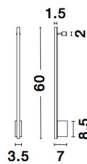

# GROPIUS

/DEKORATIV/Wandleuchten/Wandleuchten

Produktdatenblatt

- Leuchtmittel: LED 10 Watt
- IP:20
- Lichtfarbe:3000k 366lm
- Material: ALUMINIUM
- Farbe: SANDY BLACK
- Maße: L=60cm W:7cm H:3.5cm
- BULB: INCLUDED

**GROPIUS - 9081600**

Sandy Black Aluminium  
 LED 10 Watt 230 Volt  
 366Lm 3000K IP20  
 L: 60 W: 7 H: 3.5 cm

Dieses Produkt gibt es in folgenden Ausführungen:

| Best.-Nr.  | Leuchtmittel                                 | Detailinfos  |
|------------|--|--|
| 28-9081600 | GROPIUS<br>LED 10 Watt<br>Lichtfarbe: 3000K, | SANDY BLACK, ALUMINIUM,<br>Maße: L=60cm W:7cm H:3.5cm<br>IP20, |