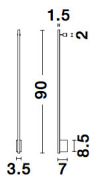

9081900\_2

9081900\_3

9081900\_4

9081900\_5

9081900\_6

9081900\_7

**GROPIUS - 9081900**

Sandy Black Aluminium  
LED 15 Watt 230 Volt  
507Lm 3000K IP20  
L: 90 W: 7 H: 3.5 cm

9081900\_10

9081900\_8

Dieses Produkt gibt es in folgenden Ausführungen:

Best.-Nr.	Leuchtmittel	Detailinfos
28-9081900	GROPIUS LED 15 Watt Lichtfarbe: 3000K,	SANDY BLACK, ALUMINIUM, Maße: L=90cm W:7cm H:3.5cm IP20,