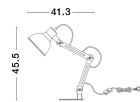

GROU

/DEKORATIV/Tischleuchten/Tischleuchten

Produktdatenblatt

- Leuchtmittel: LED E27 DEPEND ON LAMP
- IP:20
- Lichtfarbe:DEPEND ON LAMPk DEPEND ON LAMPIm
- Material: METAL & WOOD
- Farbe: MATT WHITE
- Maße: L=15cm W:41,3cm H:45,5cm
- BULB: EXCLUDED

9620129_2

9620129_3

Dieses Produkt gibt es in folgenden Ausführungen:

Best.-Nr.	Leuchtmittel	Detailinfos
28-9620129	GROU LED E27 DEPEND ON LAMP Lichtfarbe: DEPEND ON LAMP,	MATT WHITE, METAL & WOOD, Maße: L=15cm W:41,3cm H:45,5cm IP20,