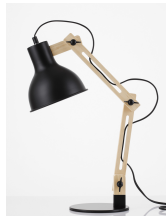

GROU

/DEKORATIV/Tischleuchten/Tischleuchten

Produktdatenblatt

- Leuchtmittel: LED E27 DEPEND ON LAMP
- IP:20
- Lichtfarbe:DEPEND ON LAMPk DEPEND ON LAMPIm
- Material: METAL & WOOD
- Farbe: MATT BLACK
- Maße: L=15cm W:41,3cm H:45,5cm
- BULB: EXCLUDED

9620130_2

9620130_3

9620130_4

Dieses Produkt gibt es in folgenden Ausführungen:

Best.-Nr.	Leuchtmittel	Detailinfos
28-9620130	GROU LED E27 DEPEND ON LAMP Lichtfarbe: DEPEND ON LAMP,	MATT BLACK, METAL & WOOD, Maße: L=15cm W:41,3cm H:45,5cm IP20,