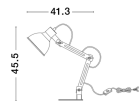

GROU

/DEKORATIV/Tischleuchten/Tischleuchten

Produktdatenblatt

- Leuchtmittel: LED E27 DEPEND ON LAMP
- IP:20
- Lichtfarbe:DEPEND ON LAMPk DEPEND ON LAMPIm
- Material: METAL & WOOD
- Farbe: MATT BLACK
- Maße: L=15cm W:41,3cm H:45,5cm
- BULB: EXCLUDED

9620130_2

9620130_3

9620130_4

Dieses Produkt gibt es in folgenden Ausführungen:

Best.-Nr.	Leuchtmittel	Detailinfos
28-9620130	GROU LED E27 DEPEND ON LAMP Lichtfarbe: DEPEND ON LAMP,	MATT BLACK, METAL & WOOD, Maße: L=15cm W:41,3cm H:45,5cm IP20,