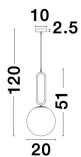

GRUS

/DEKORATIV/Hängeleuchten/Hängeleuchten

Produktdatenblatt

- Leuchtmittel: LED E27 DEPEND ON LAMP
- IP:20
- Lichtfarbe:DEPEND ON LAMPk DEPEND ON LAMPIm
- Material: METAL & GLASS
- Farbe: BRASS & OPAL
- Maße: Ø=20cm H:120cm
- BULB: EXCLUDED

9191201_2

9191201_3

9191201_4

9191201_5

9191201_6

**GRUS - 9191201**

Brass Metal
Opal Glass
LED E27 1x12 Watt 230 Volt
IP20 Bulb Excluded
D: 20 H: 51 H:120 cm

5 212017 423092

9191201_7

9191201_8

9191201_10

Dieses Produkt gibt es in folgenden Ausführungen:

Best.-Nr.	Leuchtmittel	Detailinfos
28-9191201	GRUS LED E27 DEPEND ON LAMP Lichtfarbe: DEPEND ON LAMP,	BRASS & OPAL, METAL & GLASS, Maße: Ø=20cm H:120cm IP20,