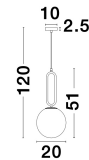

GRUS

/DEKORATIV/Hängeleuchten/Hängeleuchten

Produktdatenblatt

- Leuchtmittel: LED E27 DEPEND ON LAMP
- IP:20
- Lichtfarbe:DEPEND ON LAMPk DEPEND ON LAMPIm
- Material: METAL & GLASS
- Farbe: MATT BLACK & OPAL
- Maße: Ø=20cm H:120cm
- BULB: EXCLUDED

9191202_2

9191202_3

9191202_4

9191202_5

9191202_6

GRUS - 9191202

Matt Black Metal
Opal Glass
LED E27 1x12 Watt 230 Volt
IP20 Bulb Excluded
D: 20 H: 51 H₂: 120 cm

9191202_7

9191202_9

Dieses Produkt gibt es in folgenden Ausführungen:

Best.-Nr.	Leuchtmittel	Detailinfos
28-9191202	GRUS LED E27 DEPEND ON LAMP Lichtfarbe: DEPEND ON LAMP,	MATT BLACK & OPAL, METAL & GLASS, Maße: Ø=20cm H:120cm IP20,