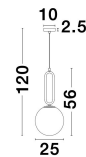

GRUS

/DEKORATIV/Hängeleuchten/Hängeleuchten

Produktdatenblatt

- Leuchtmittel: LED E27 DEPEND ON LAMP
- IP:20
- Lichtfarbe:DEPEND ON LAMPk DEPEND ON LAMPIm
- Material: METAL & GLASS
- Farbe: BRASS & OPAL
- Maße: Ø=25cm H:120cm
- BULB: EXCLUDED

9191251_2

9191251_3

9191251_4

9191251_5

GRUS - 9191251

Brass Metal
Opal Glass
LED E27 1x12 Watt 230 Volt
IP20 Bulb Excluded
D: 25 H: 56 Hz: 120 cm

9191251_6

5 212017 423078

9191251_8

Dieses Produkt gibt es in folgenden Ausführungen:

Best.-Nr.	Leuchtmittel	Detailinfos
28-9191251	GRUS LED E27 DEPEND ON LAMP Lichtfarbe: DEPEND ON LAMP,	BRASS & OPAL, METAL & GLASS, Maße: Ø=25cm H:120cm IP20,