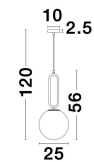

GRUS

/DEKORATIV/Hängeleuchten/Hängeleuchten

Produktdatenblatt

- Leuchtmittel: LED E27 DEPEND ON LAMP
- IP:20
- Lichtfarbe:DEPEND ON LAMPk DEPEND ON LAMPIm
- Material: METAL & GLASS
- Farbe: MATT BLACK & OPAL
- Maße: Ø=25cm H:120cm
- BULB: EXCLUDED

9191252_2

9191252_3

9191252_4

9191252_5

9191252_6

GRUS - 9191252

Matt Black Metal
Opal Glass
LED E27 1x12 Watt 230 Volt
IP20 Bulb Excluded
D: 25 H: 56 H2: 120 cm

5 212017 423085

9191252_7

9191252_9

Dieses Produkt gibt es in folgenden Ausführungen:

Best.-Nr.	Leuchtmittel	Detailinfos
28-9191252	GRUS LED E27 DEPEND ON LAMP Lichtfarbe: DEPEND ON LAMP,	MATT BLACK & OPAL, METAL & GLASS, Maße: Ø=25cm H:120cm IP20,