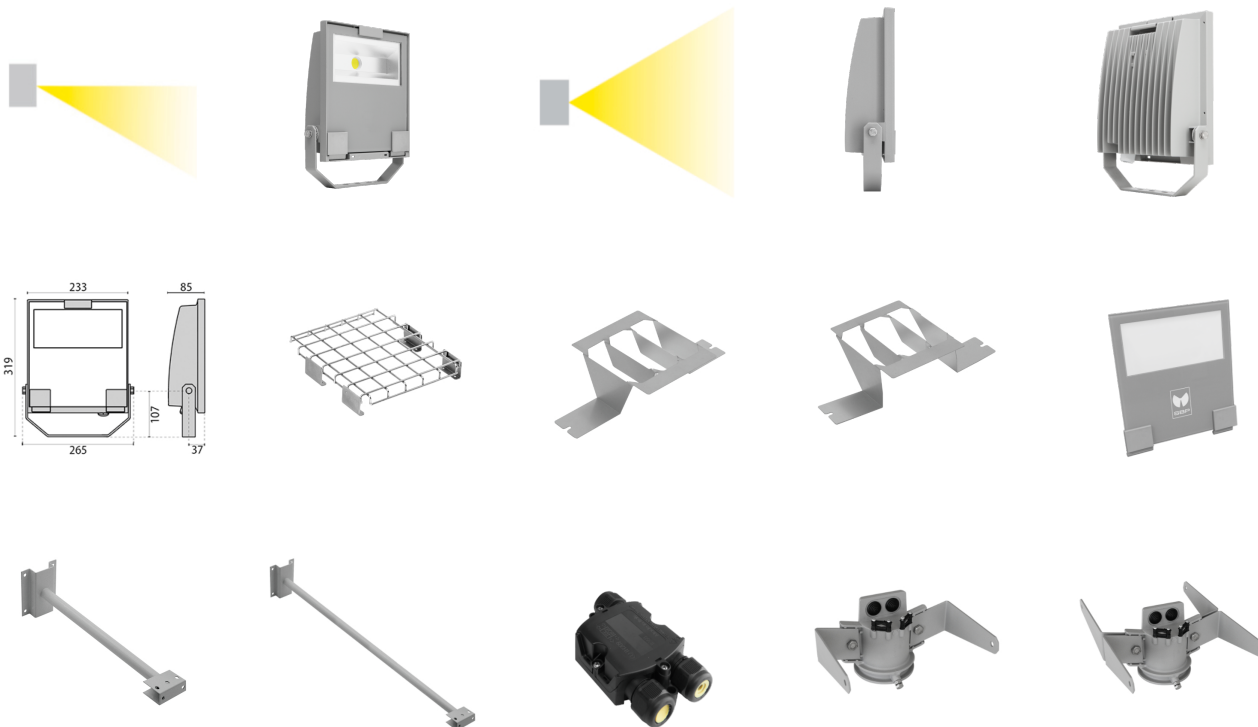

# GUELL 1 LED

/EXTERIOR/Strahler/Strahler

Produktdatenblatt

- Gehäuse aus Aluminium-Druckgusslegierung mit Polymerpulverlack beschichtet
- Reflektor symmetrisch/asymmetrisch glänzend, oxidiert aus Reinstaluminium 99,99%
- gehärtete Glasscheibe mit Rahmen fest versiegelt
- Schlagfestigkeit IK07
- Aussenschrauben und Verschlussklemmen aus Edelstahl
- PG-Verschraubung M20x1,5 für Kabeldurchmesser 10-14mm
- Ra>80
- Lebensdauer 150th/L70-B10
- Lichtfarbe: cool white 4000K
- Farbe: grau
- OPTION: DALI, 3000K, 5000K

Dieses Produkt gibt es in folgenden Ausführungen:

Best.-Nr.	Leuchtmittel	Detailinfos
50-3115054	GUELL 1 LED Lichtfarbe: 4000K, CRI: Ra>80,	grau, IP66,

Herkunftsland EU - Irrtümer vorbehalten - Abmessungen können sich ändern.

# GUELL 1 LED

/EXTERIOR/Strahler/Strahler

Produktdatenblatt

50-3115059	GUELL 1 LED Lichtfarbe: 4000K, CRI: Ra>80,	grau, IP66,
50-3115064	GUELL 1 LED Lichtfarbe: 4000K, CRI: Ra>80,	grau, IP66,

Zubehör zu diesem Produkt:

Best.-Nr.	Name
50-14172902	Schutzgitter A0650 für GUELL 1 grau
50-14173394	Ausleger A0654/500 für GUELL 1+2 lichtgrau L=500mm
50-14173494	Ausleger A0654/1000 für GUELL 1+2 lichtgrau L=1000mm
50-14174220	Anschlussbox A0661 für GUELL 1+2 schwarz IP66
50-14453194	Mastaufsatzadapter A0668/1 für Zopf 60-76mm zu GUELL 1 lichtgrau
50-14453294	2-fach Mastaufsatzadapter A0668/2 für Zopf 60-76mm zu GUELL 1 lichtgrau
50-14173020	Blendschutz A0651 für GUELL 1 sym.
50-14173120	Blendschutz A0652 für GUELL 1 asym.
50-14173294	Satiniertes Glas inkl. Abdeckung A0653 für GUELL 1