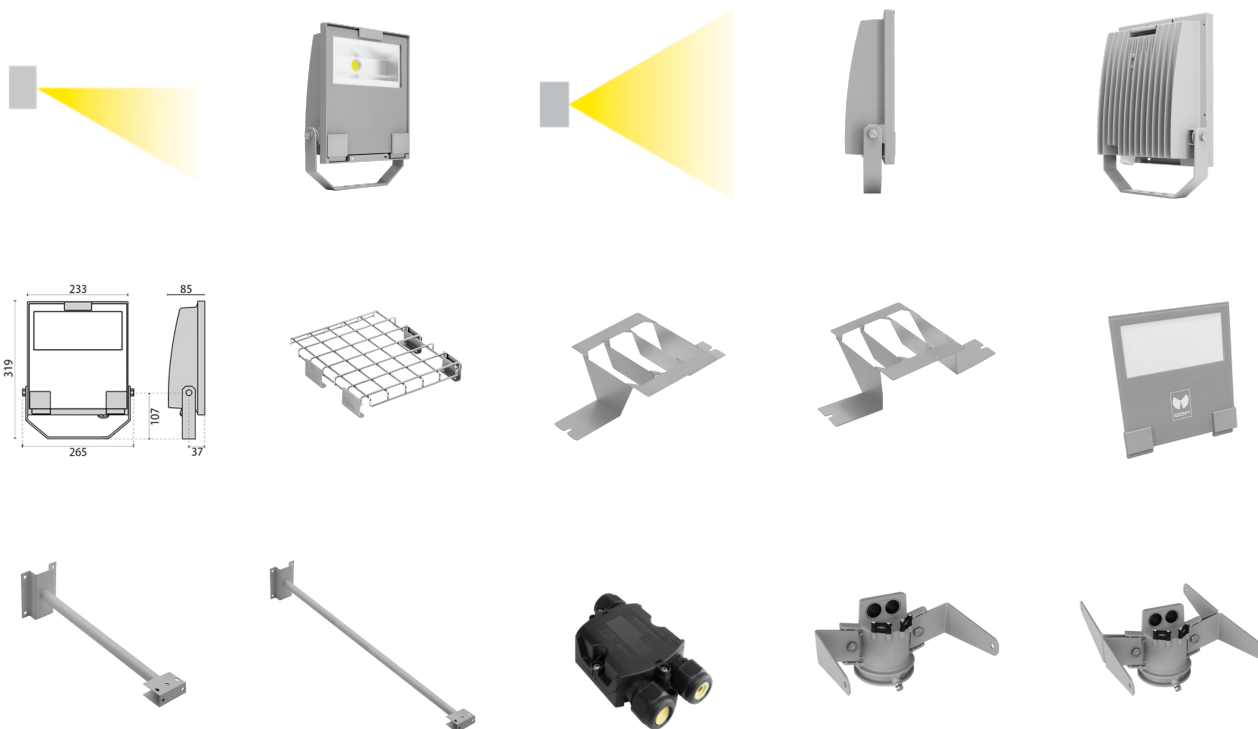

GUELL 1 LED

/EXTERIOR/Strahler/Strahler

Produktdatenblatt

- Gehäuse aus Aluminium-Druckgusslegierung mit Polymerpulverlack beschichtet
- Reflektor symmetrisch/asymmetrisch glänzend, oxidiert aus Reinstaluminium 99,99%
- gehärtete Glasscheibe mit Rahmen fest versiegelt
- Schlagfestigkeit IK07
- Aussenschrauben und Verschlussklemmen aus Edelstahl
- PG-Verschraubung M20x1,5 für Kabeldurchmesser 10-14mm
- Ra>80
- Lebensdauer 150th/L70-B10
- Lichtfarbe: cool white 4000K
- Farbe: grau
- OPTION: DALI, 3000K, 5000K

Dieses Produkt gibt es in folgenden Ausführungen:

Best.-Nr.	Leuchtmittel	Detailinfos
50-3115054	Flutlichtstr. GUELL 1 LED sym. 36W/230V 4000K 5391Nlm grau metallic LED 36W 230V Lichtfarbe: 4000K, 5391 Nlm 3 MacAdam	grau, gehärtetes Glas, symmetrisch Abstrahlwinkel: symmetrisch, Maße: L= 265mm x B= 319mm x H= 85mm IP66, 5 Jahre,

/EXTERIOR/Strahler/Strahler

Produktdatenblatt

50-3115059

Flutlichtstr. GUELL 1 LED asym.
 51W/230V 4000K 6505Nlm grau
 metallic
 LED 51W 230V
 Lichtfarbe: 4000K, 6505 Nlm
 3 MacAdam

grau, gehärtetes Glas, asymmetrisch
 Abstrahlwinkel: asymmetrisch, Maße: L= 265mm x B= 319mm x H= 85mm
 IP66, 5 Jahre,

50-3115064

Flutlichtstr. GUELL 1 LED asym.
 36W/230V 4000K 5112Nlm grau
 metallic
 LED 36W 230V
 Lichtfarbe: 4000K, 5112 Nlm
 3 MacAdam

grau, gehärtetes Glas, asymmetrisch
 Abstrahlwinkel: asymmetrisch, Maße: L= 265mm x B= 319mm x H= 85mm
 IP66, 5 Jahre,