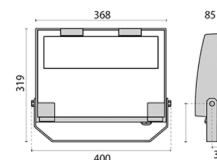

GUPELL 2 LED

/EXTERIOR/Strahler/Strahler

Produktdatenblatt

- Gehäuse aus Aluminium-Druckgusslegierung mit Polymerpulverlack beschichtet
- Reflektor symmetrisch/asymmetrisch glänzend, oxidiert aus Reinstaluminium 99,99%
- gehärtete Glasscheibe mit Rahmen fest versiegelt
- Schlagfestigkeit IK07
- Aussenschrauben und Verschlussklemmen aus Edelstahl
- PG-Verschraubung M20x1,5 für Kabeldurchmesser 10-14mm
- Ra>80
- Einsatzbereich bis -40°C
- Lebensdauer 150th/L70-B10
- Lichtfarbe: cool white 4000K
- Farbe: grau
- OPTION: warm white 3000K