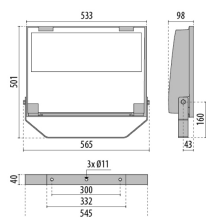

GUELL 3 LED

/EXTERIOR/Strahler/Strahler

Produktdatenblatt

- Gehäuse aus Aluminium-Druckgusslegierung mit Polymerpulverlack beschichtet
- Reflektor symmetrisch/asymmetrisch glänzend, oxidiert aus Reinstaluminium 99,99%
- gehärtete Glasscheibe mit Rahmen fest versiegelt
- Schlagfestigkeit IK07
- Aussenschrauben und Verschlussklemmen aus Edelstahl
- PG-Verschraubung M20x1,5 für Kabeldurchmesser 10-14mm
- Ra>80
- Überspannungsschutz bis 10kV
- Lebensdauer 100th/L80-B10
- Lichtfarbe: cool white 4000K
- Farbe: grau
- OPTION: DALI dimmbar, warm white 3000K