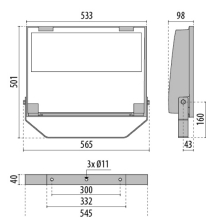

Dieses Produkt gibt es in folgenden Ausführungen:

Best.-Nr.	Leuchtmittel	Detailinfos
50-3116963	Flutlichtstr. GUELL 3 LED asym. 291W/230V 4000K 36328Nlm grau metallic LED 291W 230V Lichtfarbe: 4000K, 36328 Nlm 3 MacAdam	grau, gehärtetes Glas, asymmetrisch Abstrahlwinkel: asymmetrisch, Maße: L= 565mm x B= 501mm x H= 98mm IP66, 5 Jahre,
50-3116972	Flutlichtstr. GUELL 3 LED sym. 291W/230V 4000K 38812Nlm grau metallic LED 291W 230V Lichtfarbe: 4000K, 38812 Nlm 3 MacAdam	grau, gehärtetes Glas, symmetrisch Abstrahlwinkel: symmetrisch, Maße: L= 565mm x B= 501mm x H= 98mm IP66, 5 Jahre,

Herkunftsland EU - Irrtümer vorbehalten - Abmessungen können sich ändern.

ELUX Lichtsysteme GmbH

A-1230 Wien

Deutschstraße 4

Tel. 01/6154690, Fax 01/6154690-80

office@elux-licht.at

www.elux-licht.at