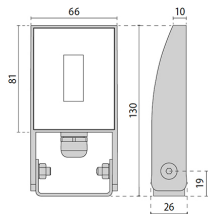

GUPELL MICRO LED

/EXTERIOR/Strahler/Strahler

Produktdatenblatt

- Gehäuse aus gestrichenem Aluminium-Druckguss
- LED 8W (total Power)
- Diffusor aus gehärtetem Flachglas
- inkl. Treiber
- Kabelverschraubung M16x1.5 für Kabel mit Ø5-10mm
- LED Module geschützt gegen Überspannung bis 500V
- Außenschrauben aus Edelstahl
- Montagebügel aus lackiertem Stahl
- inkl. 1m Kabel (H05RN-F 3G1mm2
-)