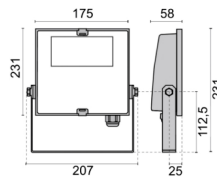

# GUELL ZERO LED

/EXTERIOR/Strahler/Strahler

Produktdatenblatt

- Gehäuse aus Aluminium-Druckgusslegierung mit Polymerpulverlack beschichtet
- Reflektor symmetrisch/asymmetrisch glänzend, oxidiert aus Reinstaluminium 99,99%
- gehärtete Glasscheibe mit Rahmen fest versiegelt
- Schlagfestigkeit IK06
- Aussenschrauben und Verschlussklemmen aus Edelstahl
- PG-Verschraubung M20x1,5 für Kabeldurchmesser 10-14mm
- Ra>80
- Aussenschrauben und Verschlussklemmen aus Edelstahl
- Lebensdauer 150th/L70-B10
- inkl. Anschlusskabel L= 100cm H05RN-F 3G 1mm<sup>2</sup>
- Lichtfarbe: cool white 4000K
- Farbe: grau