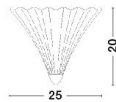

GUSCIO

/DEKORATIV/Wandleuchten/Wandleuchten

Produktdatenblatt

- Leuchtmittel: LED E14 DEPEND ON LAMP
- IP:20
- Lichtfarbe:DEPEND ON LAMPk DEPEND ON LAMPIm
- Material: METAL & GLASS
- Farbe: CLEAR
- Maße: L=25cm W:16cm H:20cm
- BULB: EXCLUDED

6101601_2

6101601_3

6101601_4

Dieses Produkt gibt es in folgenden Ausführungen:

Best.-Nr.	Leuchtmittel	Detailinfos
28-6101601	GUSCIO LED E14 DEPEND ON LAMP Lichtfarbe: DEPEND ON LAMP,	CLEAR, METAL & GLASS, Maße: L=25cm W:16cm H:20cm IP20,