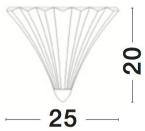

GUSCIO

/DEKORATIV/Wandleuchten/Wandleuchten

Produktdatenblatt

- Leuchtmittel: LED E14 DEPEND ON LAMP
- IP:20
- Lichtfarbe:DEPEND ON LAMPk DEPEND ON LAMPIm
- Material: METAL & GLASS
- Farbe: AMBER
- Maße: L=25cm W:16cm H:20cm
- BULB: EXCLUDED

6101602_2

6101602_3

Dieses Produkt gibt es in folgenden Ausführungen:

Best.-Nr.	Leuchtmittel	Detailinfos
28-6101602	GUSCIO LED E14 DEPEND ON LAMP Lichtfarbe: DEPEND ON LAMP,	AMBER, METAL & GLASS, Maße: L=25cm W:16cm H:20cm IP20,