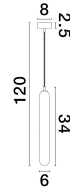

GUSTAVE

/DEKORATIV/Hängeleuchten/Hängeleuchten

Produktdatenblatt

- Leuchtmittel: LED G9 DEPEND ON LAMP
- IP:20
- Lichtfarbe:DEPEND ON LAMPk DEPEND ON LAMPIm
- Material: METAL & GLASS
- Farbe: GREY & MATT BLACK
- Maße: L=6cm W:8cm H:120cm
- BULB: EXCLUDED

9028851_2

9028851_3

9028851_4

9028851_5

Dieses Produkt gibt es in folgenden Ausführungen:

Best.-Nr.	Leuchtmittel	Detailinfos
28-9028851	GUSTAVE LED G9 DEPEND ON LAMP Lichtfarbe: DEPEND ON LAMP,	GREY & MATT BLACK, METAL & GLASS, Maße: L=6cm W:8cm H:120cm IP20,