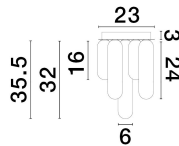

GUSTAVE

/DEKORATIV/Deckenleuchten/Deckenleuchten

Produktdatenblatt

- Leuchtmittel: LED G9 DEPEND ON LAMP
- IP:20
- Lichtfarbe:DEPEND ON LAMPk DEPEND ON LAMPIm
- Material: METAL & GLASS
- Farbe: GREY & MATT BLACK
- Maße: L=6cm W:23cm H:35,5cm
- BULB: EXCLUDED

9028852_2

9028852_3

9028852_4

Dieses Produkt gibt es in folgenden Ausführungen:

Best.-Nr.	Leuchtmittel	Detailinfos
28-9028852	GUSTAVE LED G9 DEPEND ON LAMP Lichtfarbe: DEPEND ON LAMP,	GREY & MATT BLACK, METAL & GLASS, Maße: L=6cm W:23cm H:35,5cm IP20,