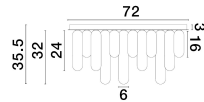

# GUSTAVE

/DEKORATIV/Deckenleuchten/Deckenleuchten

Produktdatenblatt

- Leuchtmittel: LED G9 DEPEND ON LAMP
- IP:20
- Lichtfarbe:DEPEND ON LAMPk DEPEND ON LAMPIm
- Material: METAL & GLASS
- Farbe: GREY & MATT BLACK
- Maße: L=6cm W:72cm H:35,5cm
- BULB: EXCLUDED

9028853\_2

9028853\_3

9028853\_4

Dieses Produkt gibt es in folgenden Ausführungen:

Best.-Nr.	Leuchtmittel	Detailinfos
28-9028853	GUSTAVE LED G9 DEPEND ON LAMP Lichtfarbe: DEPEND ON LAMP,	GREY & MATT BLACK, METAL & GLASS, Maße: L=6cm W:72cm H:35,5cm IP20,