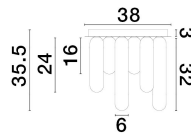

GUSTAVE

/DEKORATIV/Deckenleuchten/Deckenleuchten

Produktdatenblatt

- Leuchtmittel: LED G9 DEPEND ON LAMP
- IP:20
- Lichtfarbe:DEPEND ON LAMPk DEPEND ON LAMPIm
- Material: METAL & GLASS
- Farbe: GREY & MATT BLACK
- Maße: L=6cm W:38cm H:35,5cm
- BULB: EXCLUDED

9028854_2

9028854_3

9028854_4

Dieses Produkt gibt es in folgenden Ausführungen:

Best.-Nr.	Leuchtmittel	Detailinfos
28-9028854	GUSTAVE LED G9 DEPEND ON LAMP Lichtfarbe: DEPEND ON LAMP,	GREY & MATT BLACK, METAL & GLASS, Maße: L=6cm W:38cm H:35,5cm IP20,