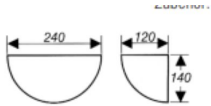

Gipsleuchte A100 AGL max.60W/ E27 Ø240mm

Viertelkugel

/INTERIOR/Anbau- und Hängeleuchten/Restposten

Produktdatenblatt

- Hochwertige GIPSLEUCHTE aus Spezialgips 220N/mm² gefertigt,
- dies entspricht einer Festigkeit höchster Güte
- Montageplatte aus Metall, dadurch ist die Leuchte keinen Spannungen ausgesetzt
- 3079 kann mit herkömmlicher Dispersionsfarbe gestrichen werden

Dieses Produkt gibt es in folgenden Ausführungen:

Best.-Nr.	Leuchtmittel	Detailinfos
45-1010	Gipsleuchte A100 AGL max.60W/ E27 Ø240mm Viertelkugel	

Herkunftsland EU - Irrtümer vorbehalten - Abmessungen können sich ändern.