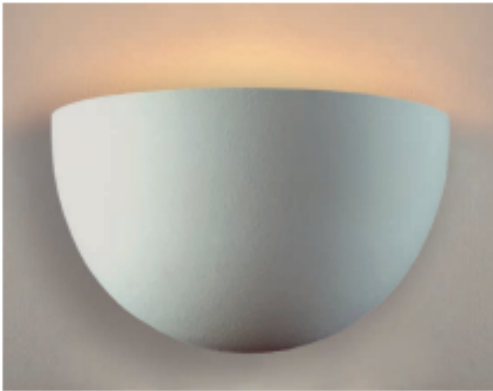

Gipsleuchte A100 AGL max.60W/ E27 Ø240mm

Viertelkugel

/INTERIOR/Anbau- und Hängeleuchten/Restposten

Produktdatenblatt

- Hochwertige GIPSLEUCHTE aus Spezialgips 220N/mm² gefertigt,
- dies entspricht einer Festigkeit höchster Güte
- Montageplatte aus Metall, dadurch ist die Leuchte keinen Spannungen ausgesetzt
- 3079 kann mit herkömmlicher Dispersionsfarbe gestrichen werden

Dieses Produkt gibt es in folgenden Ausführungen:

Best.-Nr.	Leuchtmittel	Detailinfos
45-1010	Gipsleuchte A100 AGL max.60W/ E27 Ø240mm Viertelkugel	

Herkunftsland EU - Irrtümer vorbehalten - Abmessungen können sich ändern.