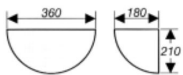

Gipsleuchte A 102 ECO 1x70W/ E27 Ø360mm

Viertelkugel

/INTERIOR/Anbau- und Hängeleuchten/Restposten

Produktdatenblatt

- Hochwertige GIPSLEUCHTE aus Spezialgips 220N/mm² gefertigt, dies entspricht einer Festigkeit höchster Güte
- Montageplatte aus Metall, dadurch ist die Leuchte keinen Spannungen ausgesetzt
- kann mit herkömmlicher Dispersionsfarbe gestrichen werden

Dieses Produkt gibt es in folgenden Ausführungen:

Best.-Nr.	Leuchtmittel	Detailinfos
45-1030	Gipsleuchte A 102 ECO 1x70W/ E27 Ø360mm Viertelkugel	

Herkunftsland EU - Irrtümer vorbehalten - Abmessungen können sich ändern.