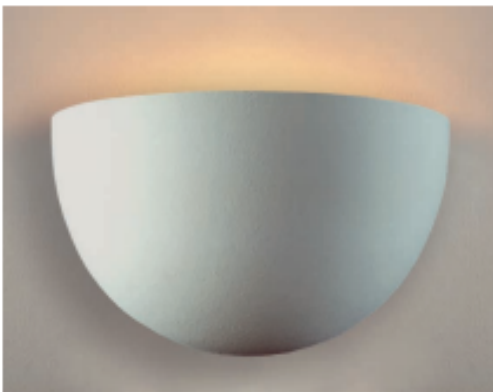

Gipsleuchte A 102 ECO 1x70W/ E27 Ø360mm

Viertelkugel

/INTERIOR/Anbau- und Hängeleuchten/Restposten

Produktdatenblatt

- Hochwertige GIPSLEUCHTE aus Spezialgips 220N/mm² gefertigt, dies entspricht einer Festigkeit höchster Güte
- Montageplatte aus Metall, dadurch ist die Leuchte keinen Spannungen ausgesetzt
- kann mit herkömmlicher Dispersionsfarbe gestrichen werden

Dieses Produkt gibt es in folgenden Ausführungen:

Best.-Nr.	Leuchtmittel	Detailinfos
45-1030	Gipsleuchte A 102 ECO 1x70W/ E27 Ø360mm Viertelkugel	

Herkunftsland EU - Irrtümer vorbehalten - Abmessungen können sich ändern.